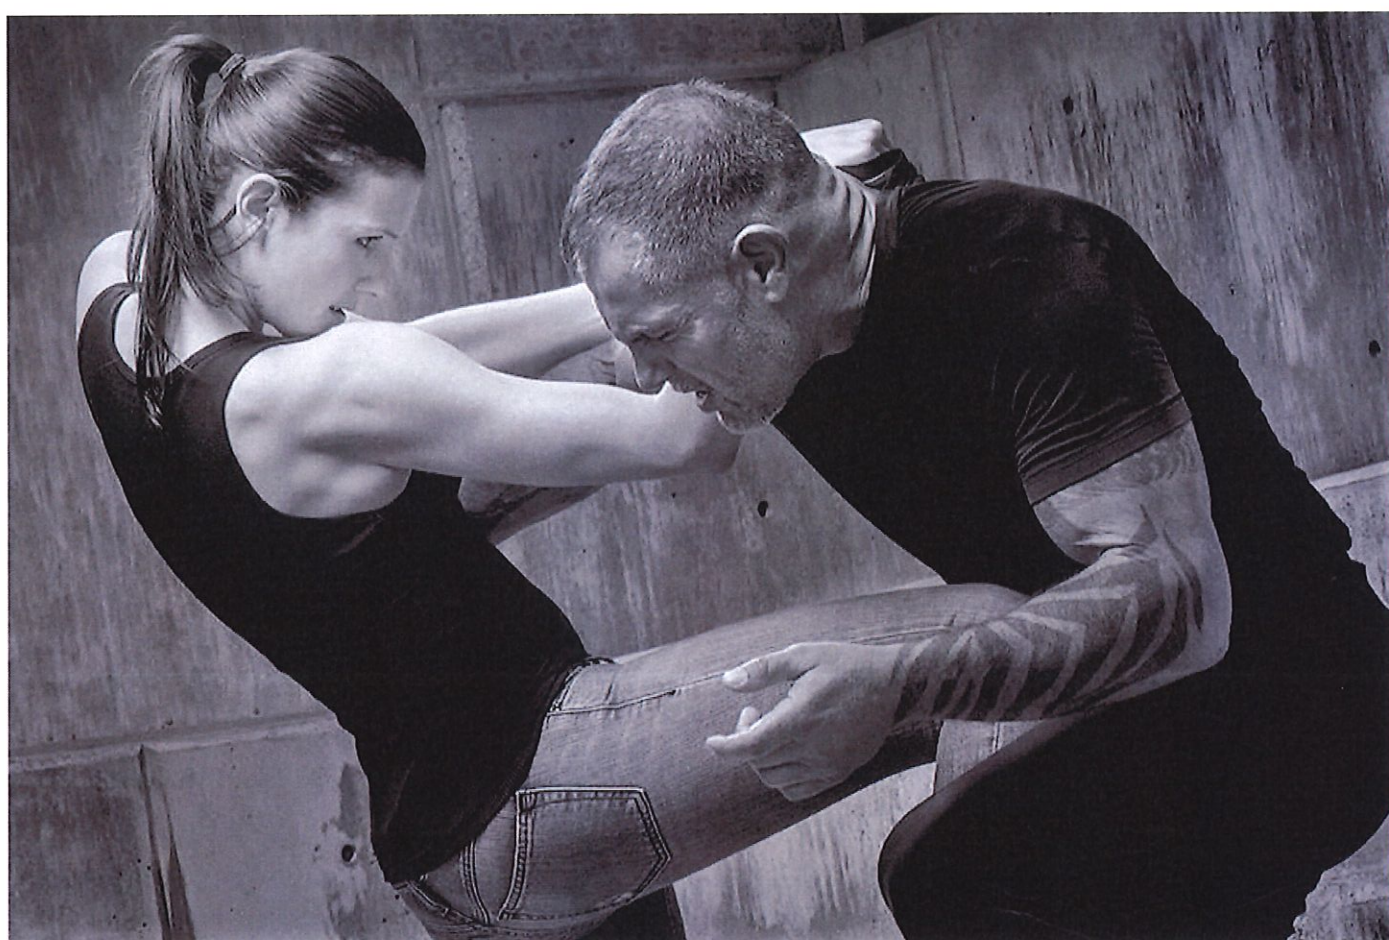

*Centro Polivalente
Giliberti A.P.S.*

Giovedì 27 ottobre 2022

dalle 21,00 alle 22,00

LEZIONE di PROVA

Ingresso
riservato ai
soci ARCI

**CORSO di DIFESA
PERSONALE**

diretto dal M° Massimo Braglia – info: 333.4168544